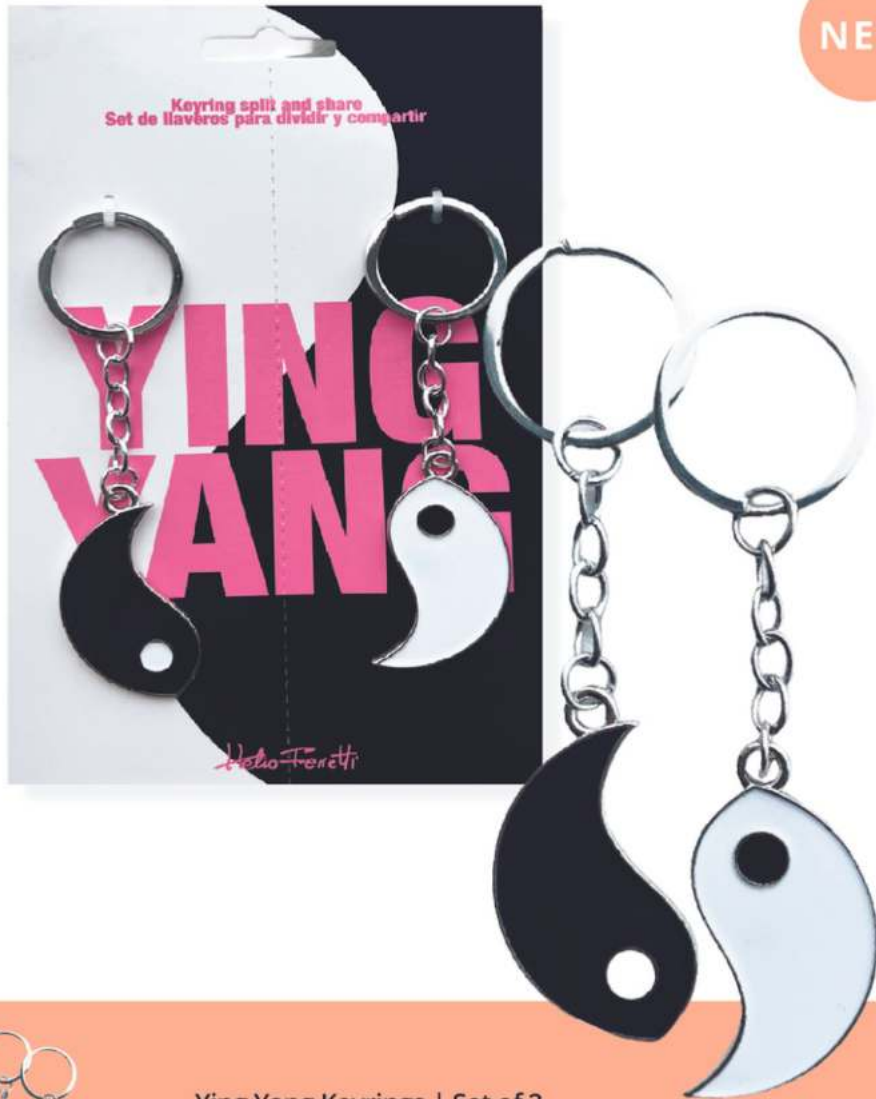

Heart Eye Mask
Pink & Red
Pack Qty: 6
Gift Sleeved
SKU: 122264

Cloud Eye Mask
Blue & White
Pack Qty: 6
Gift Sleeved
SKU: 122265

Hair Clips | Set of 2
Blue
Pack Qty: 4
Gift Sleeved
SKU: 122237

Hair Clips | Set of 2
Pink
Pack Qty: 4
Gift Sleeved
SKU: 122222

Banana Hair Clip
Yellow
Pack Qty: 6
Gift Sleeved
SKU: 122224

Chilli Hair Clip
Red
Pack Qty: 6
Gift Sleeved
SKU: 122225

Pear Hair Clip
Green
Pack Qty: 6
Gift Sleeved
SKU: 122226

Lobster Keyring
Red
Pack Qty: 6
Gift Sleeved
SKU: 122270

Mushroom Keyring
Orange
Pack Qty: 6
Gift Sleeved
SKU: 122269

NEW

Ying Yang Keyrings | Set of 2
Black & White
Pack Qty: 6
Gift Sleeved
SKU: 122301

Ying Yang Keyrings | Set of 2
Yellow & Lilac
Pack Qty: 6
Gift Sleeved
SKU: 122271