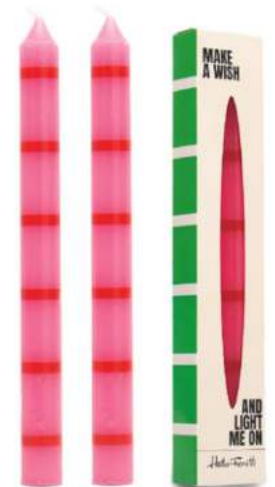

Balloon Dog Candle
Light Blue
Pack Qty: 6
Gift Boxed
SKU: 122308

Balloon Dog Candle
Light Pink
Pack Qty: 6
Gift Boxed
SKU: 122309

NEW

Balloon Dog Candle
Neon Green
Pack Qty: 6
Gift Boxed
SKU: 122310

Balloon Dog Candle
Fuschia Pink
Pack Qty: 6
Gift Boxed
SKU: 122311

NEW

Long Stripe Candles | Set of 2
Green & White
Pack Qty: 6
Gift Boxed
SKU: 122306

Long Stripe Candles | Set of 2
Pink & Red
Pack Qty: 6
Gift Boxed
SKU: 122307

Teddy Bear Candles | Set of 3

Pink, Yellow & Lilac