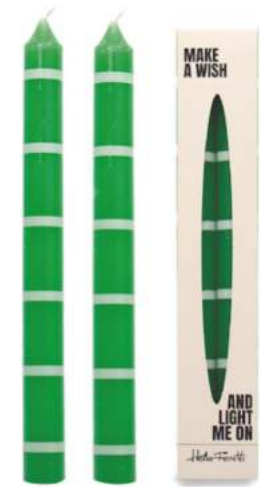

Balloon Dog Candle
Light Blue
Pack Qty: 6
Gift Boxed
SKU: 122308

Balloon Dog Candle
Light Pink
Pack Qty: 6
Gift Boxed
SKU: 122309

NEW

Balloon Dog Candle
Neon Green
Pack Qty: 6
Gift Boxed
SKU: 122310

Balloon Dog Candle
Fuschia Pink
Pack Qty: 6
Gift Boxed
SKU: 122311

NEW

Long Stripe Candles | Set of 2
Green & White
Pack Qty: 6
Gift Boxed
SKU: 122306

Long Stripe Candles | Set of 2
Pink & Red
Pack Qty: 6
Gift Boxed
SKU: 122307

Teddy Bear Candles | Set of 3

Pink, Yellow & Lilac