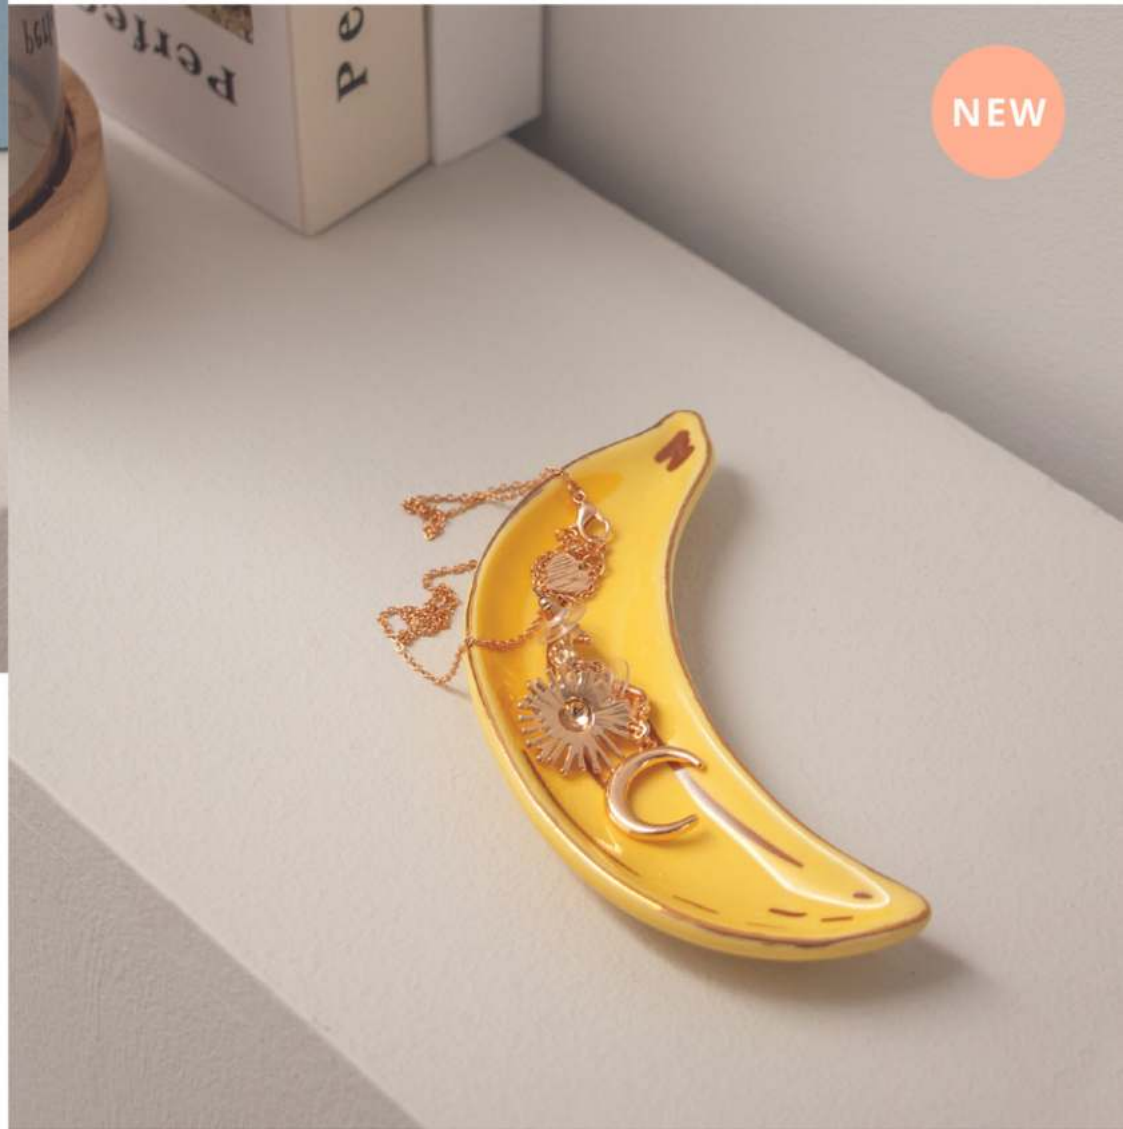

NEW

Lucky Cat Incense Burner
White
Pack Qty: 6
Gift Boxed
SKU: 122382

Jewellery Tray - Banana
Yellow
Pack Qty: 6
Gift Boxed
SKU: 121523

NEW

Pink Face Mug
White
Pack Qty: 4
Gift Boxed
SKU: 121745

Cat Mug
White
Pack Qty: 4
Gift Boxed
SKU: 121742