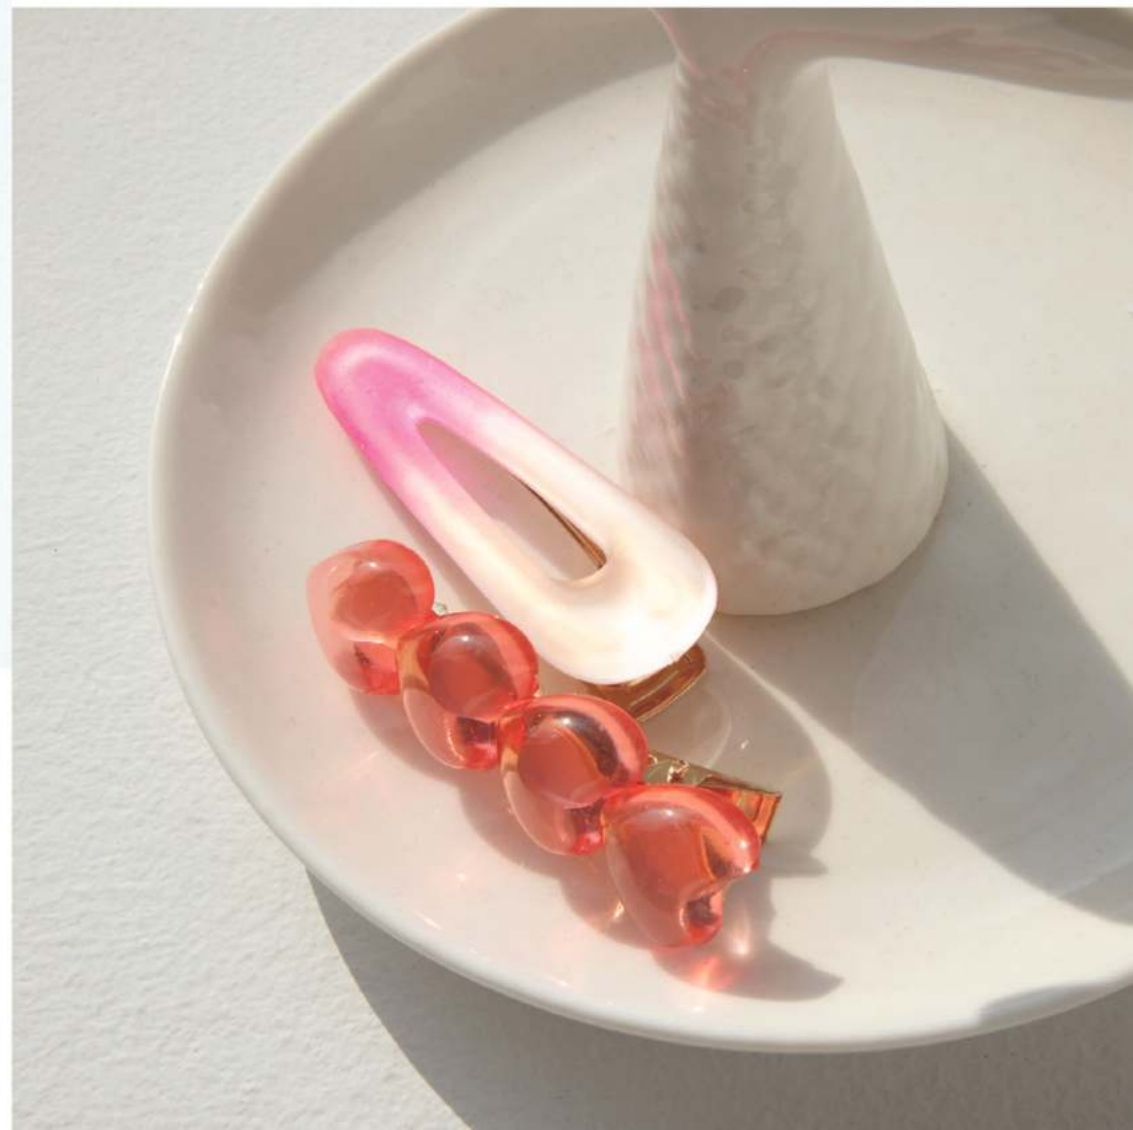

Heart Eye Mask
Pink & Red
Pack Qty: 6
Gift Sleeved
SKU: 122264

Cloud Eye Mask
Blue & White
Pack Qty: 6
Gift Sleeved
SKU: 122265

Hair Clips | Set of 2
Blue
Pack Qty: 4
Gift Sleeved
SKU: 122237

Hair Clips | Set of 2
Pink
Pack Qty: 4
Gift Sleeved
SKU: 122222